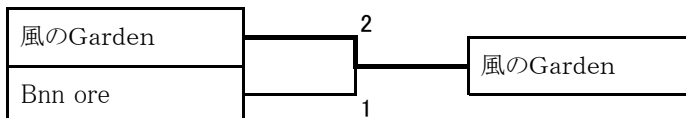

女子1部

A ブロック		1	2	3		順位
1	ZEBRA LADIES		3-0	2-1		1
2	カムイの盛	0-3		2-1		2
3	なでしこ旭川	1-2	1-2			3

B ブロック		1	2	3		順位
1	TP. JOY		2-1	2-1		1
2	モカ	1-2		1-2		3
3	宮の森スポーツ倶楽部	1-2	2-1			2

1・2位決定戦

3・4位決定戦

5・6位決定戦

女子2部

A ブロック		1	2	3		順位
1	風のGarden		3-0	2-1		1
2	エルバツハTC	0-3		1-2		3
3	旭川市役所レディース	1-2	2-1			2

B ブロック		1	2	3		順位
1	旭川医科大学(A)		0-3	2-1		2
2	Bnn ore	3-0		2-1		1
3	ダッフィー	1-2	1-2			3

1・2位決定戦

3・4位決定戦

5・6位決定戦