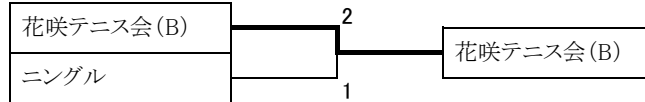

男子5部 (試合会場は日本製紙コート)

A ブロック		1	2	3		順位
1	末広TC(C)		1-2	2-1		2
2	旭川市役所	2-1		2-1		1
3	花咲テニス会(B)	1-2	1-2			3

B ブロック		1	2	3		順位
1	花咲テニス会(A)		3-0	1-2		2
2	ニングル	0-3		0-3		3
3	S S T C	2-1	3-0			1

1・2位決定戦

3・4位決定戦

5・6位決定戦

男子6部

A ブロック		1	2	3	4		順位
1	D.Z.T.B.N(B)		0-3	3-0			3
2	テニス・ラボ	3-0			3-0		1
3	花咲テニス会(C)	0-3			0-3		4
4	旭川明成高等学校		0-3	3-0			2

0.4

0.529

B ブロック		1	2	3	4		順位
1	竜球会		1-2	3-0			2
2	あーる30四軍	2-1			3-0		1
3	A Y K	0-3			3-0		3
4	旭川信用金庫		0-3	0-3			4

1・2位決定戦

3・4位決定戦

5・6位決定戦

7・8位決定戦