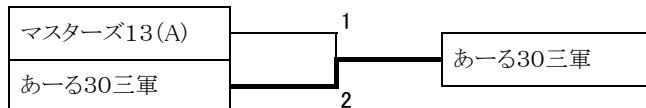

男子3部

A ブロック		1	2	3		順位
1	Feain		3-0	1-2		2
2	末広TC(A)	0-3		1-2		3
3	マスターズ13(A)	2-1	2-1			1

B ブロック		1	2	3		順位
1	あーる30三軍		3-0	2-1		1
2	ONE PIECE	0-3		0-3		3
3	J O I N	1-2	3-0			2

1・2位決定戦