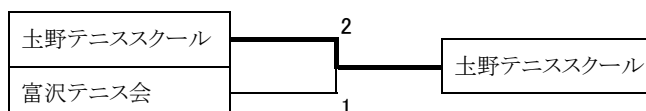

男子3部

A ブロック		1	2	3		順位
1	Feain		3-0	1-2		2
2	末広TC(A)	0-3		1-2		3
3	マスターズ13(A)	2-1	2-1			1

B ブロック		1	2	3		順位
1	あーる30三軍		3-0	2-1		1
2	ONE PIECE	0-3		0-3		3
3	J O I N	1-2	3-0			2

1・2位決定戦

3・4位決定戦

5・6位決定戦

男子4部

Aブロック		1	2	3		順位
1	土野テニススクール		1-2	3-0		2
2	越後さむらい	2-1		2-1		1
3	ワイルド・ストロベリー	0-3	1-2			3

Bブロック		1	2	3		順位
1	旭川医科大学(B)		3-0	3-0		1
2	富沢テニス会	0-3		3-0		2
3	北都保健福祉専門学校	0-3	0-3			3

1・2位決定戦

3・4位決定戦

5・6位決定戦