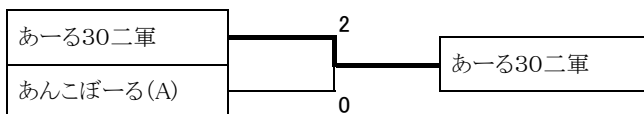

男子1部

A ブロック		1	2	3		順位
1	J O Y		2-1	3-0		1
2	あーる30二軍	1-2		3-0		2
3	旭川医科大学(A)	0-3	0-3			3

B ブロック		1	2	3		順位
1	あーる30道北支部		1-2	0-3		3
2	宮の森スポーツ倶楽部	2-1		2-1		1
3	あんこぼーる(A)	3-0	1-2			2

1・2位決定戦

3・4位決定戦

5・6位決定戦

男子2部

Aブロック		1	2	3		順位
1	Avantage		1-2	2-1		2
2	あんこぼーる(K)	2-1		2-1		1
3	日の出庭球倶楽部	1-2	1-2			3

Bブロック		1	2	3		順位
1	Swing ! Swing !		2-1	3-0		1
2	エルバツハTC	1-2		1-2		3
3	D.Z.T.B.N(A)	0-3	2-1			2

1・2位決定戦

3・4位決定戦

5・6位決定戦