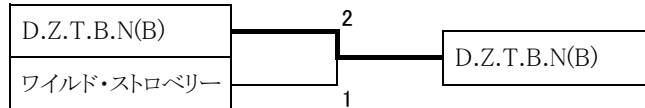

女子3部

A ブロック		1	2	3		順位	
1	Very Berry		2-1	1-2		3	0.45
2	Clover	1-2		2-1		2	0.51
3	D.Z.T.B.N(B)	2-1	1-2			1	0.53

B ブロック		1	2	3		順位
1	ワイルド・ストロベリー		2-1	3-0		1
2	テニスダケ(B)	1-2		2-1		2
3	Ton Ton ズ	0-3	1-2			3

1・2位決定戦